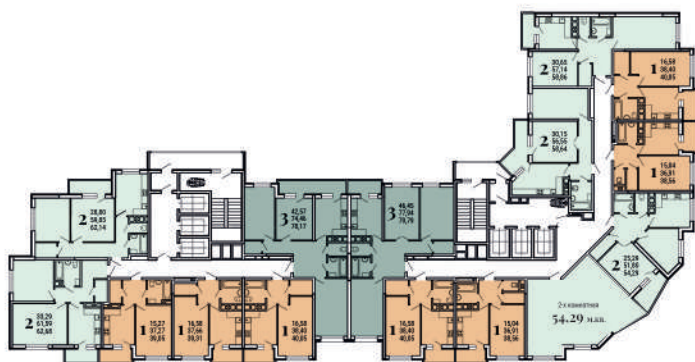

г. Воронеж, ул. Ломоносова, 80

2
25,29
51,80
54,29

2-Х КОМНАТНАЯ КВАРТИРА

ЦЕНА: **НЕТ В ПРОДАЖЕ**

КОЛ-ВО КОМНАТ: **2** комнаты

ОБЩАЯ ПЛОЩАДЬ: **54,29** м. кв.

Отдел продаж:

г. Воронеж, ул. 25 Октября, д. 45, офис 210, 2 этаж